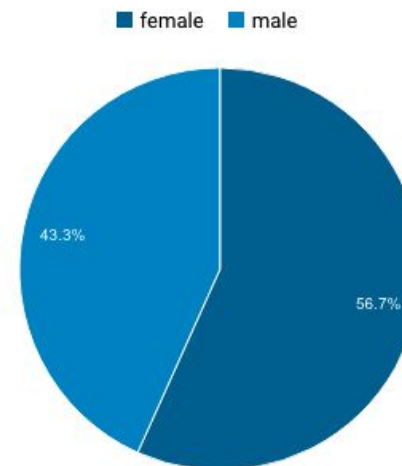

コンペナビというメディア

コンペナビは、2008年から運営されている国内最大級のコンテスト情報ポータルサイトです。掲載コンテストは、**年間1,000件以上**で企業、団体、地方自治体と様々な主催者に使いやすくなっています。10代、20代を中心とした**若い層へのリーチ数が特徴**です。

セッション数 92,961 ユーザー数 68,342 ページビュー数 320,702

平均滞在時間 04:10 直帰率 53.22%

(2020年5月の月間実績)

PC向け

スマートフォン向け

ユーザ属性

年齢

地域

性別

年齢層は10代、20代と**若年層にリーチ**、
男女比は比較的**女性が多く**、
地域別に見ると**大都市圏を中心に**
全国からまんべんなくアクセスがあります。