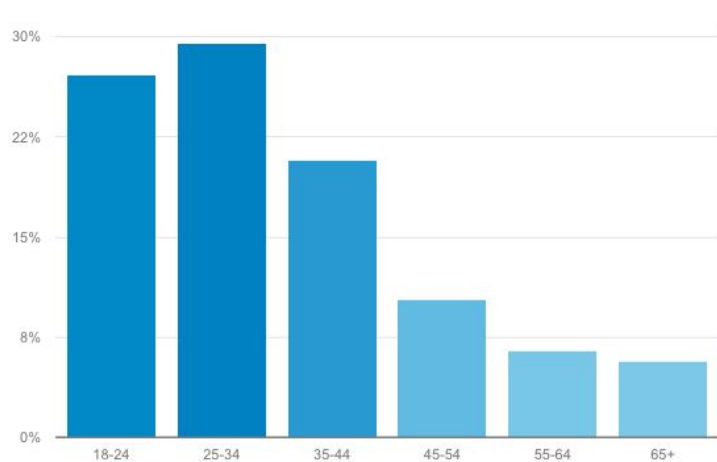

(2020年5月の月間実績)

PC向け

スマートフォン向け

ユーザ属性

年齢

地域

性別

年齢層は10代、20代と**若年層にリーチ**、
男女比は比較的**女性が多く**、
地域別に見ると**大都市圏を中心に**
全国からまんべんなくアクセスがあります。